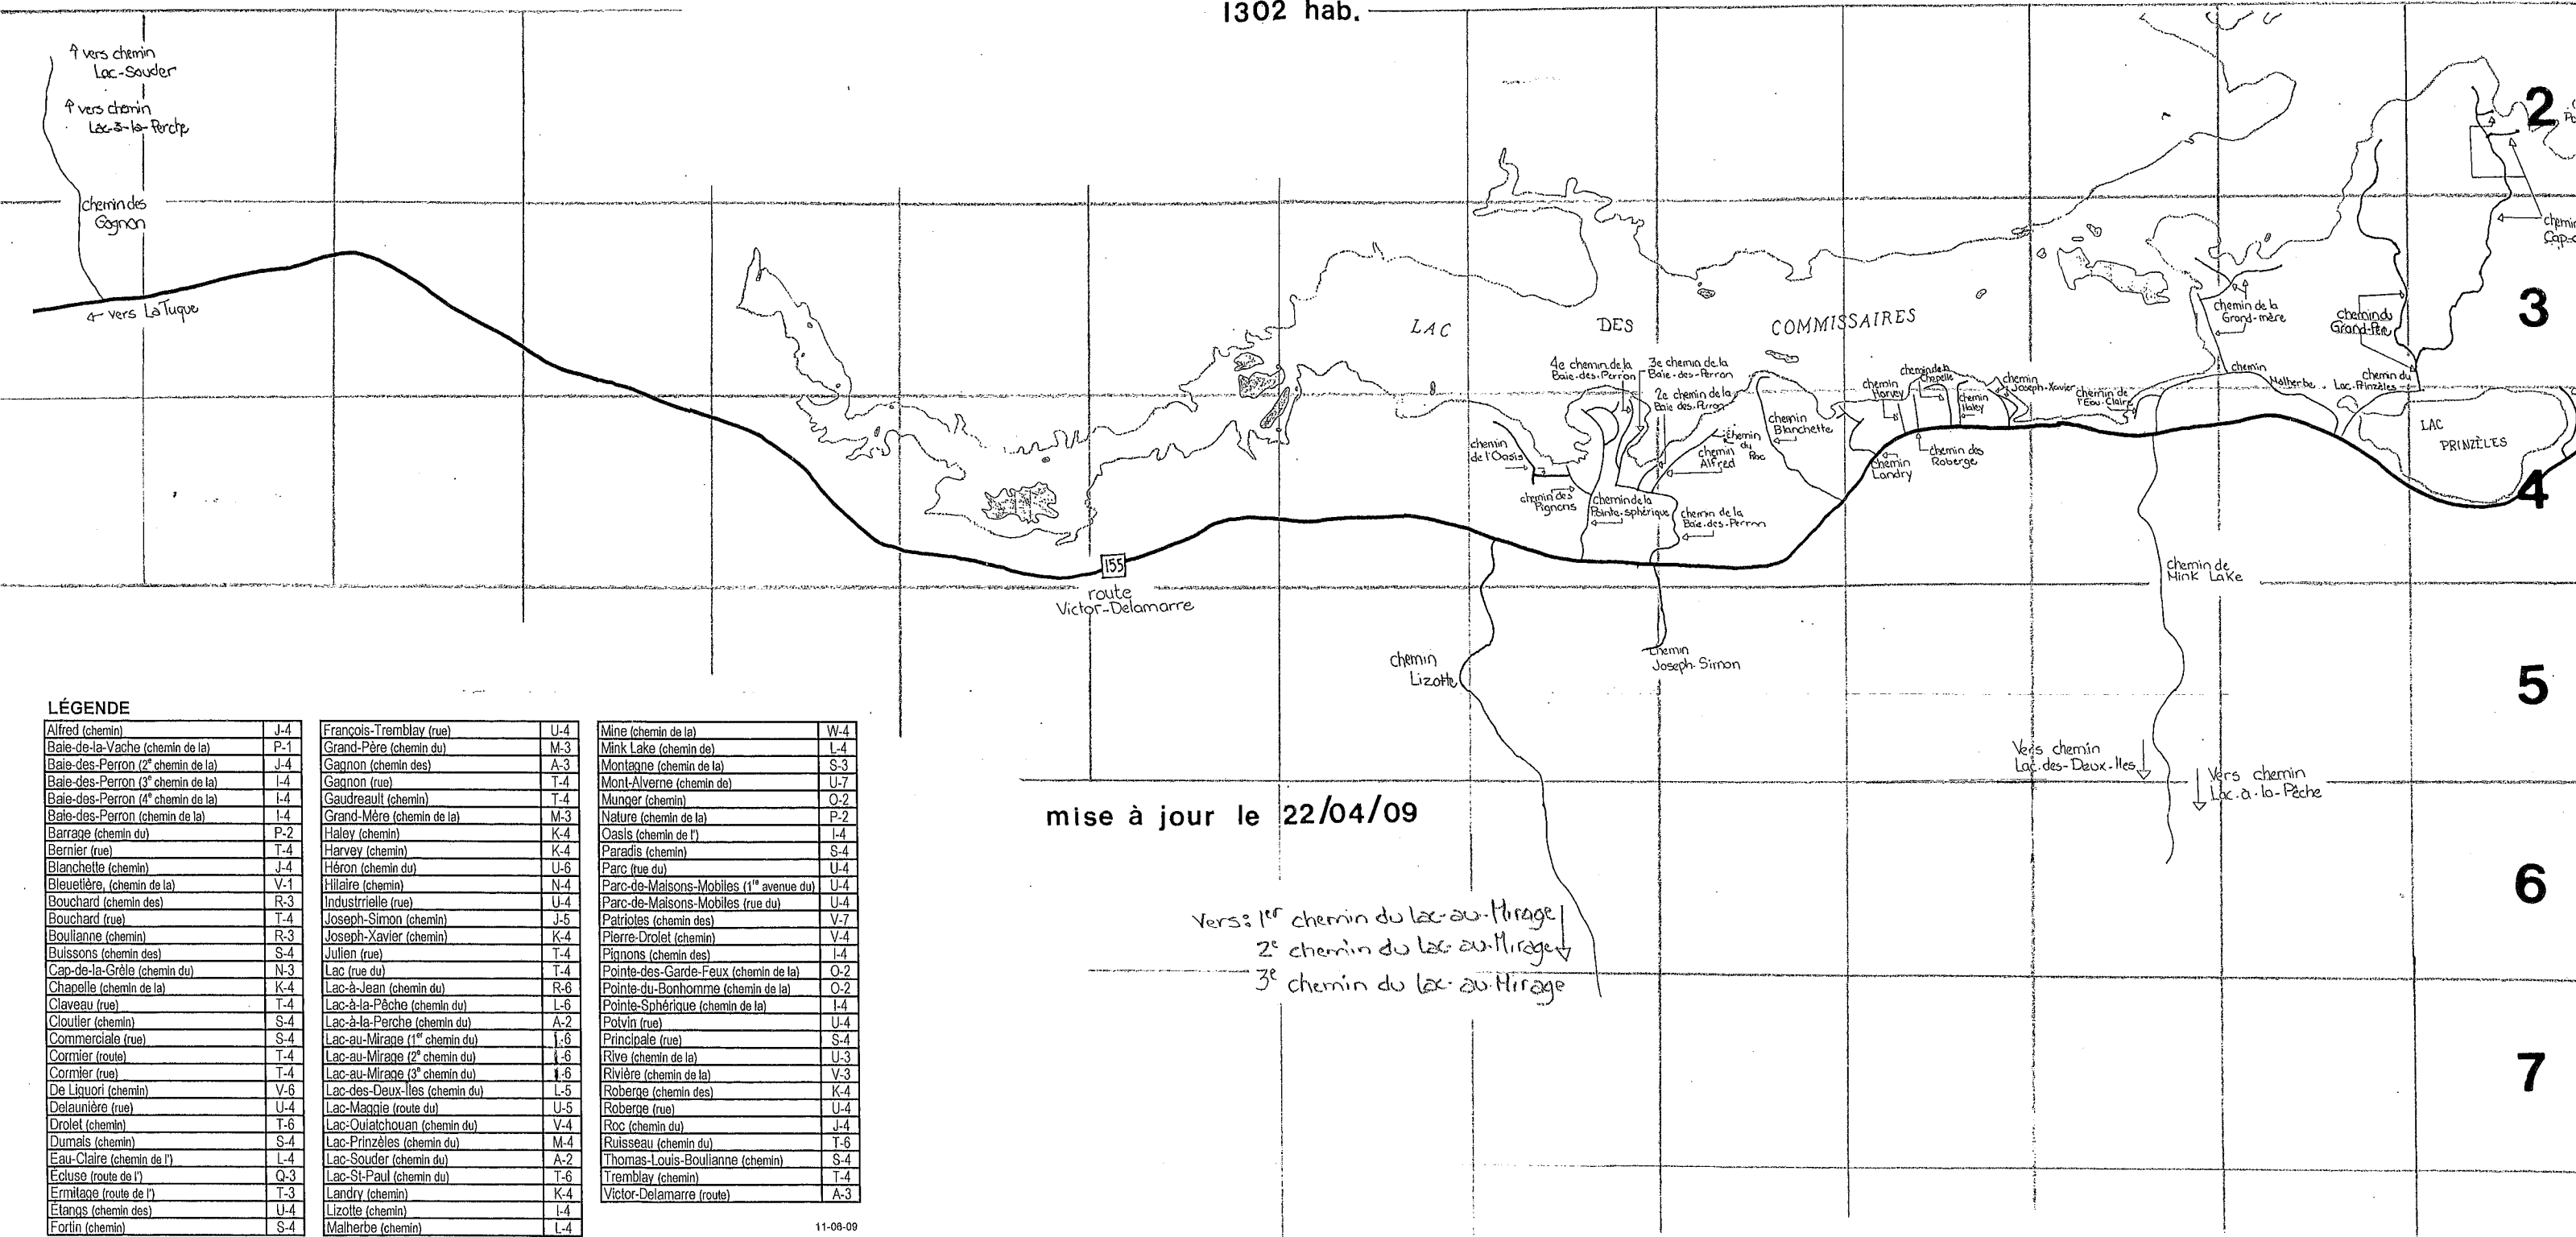

MUNICIPALITÉ DE LAC-BOUCHETTE

1302 hab.

LÉGENDE

Alfred (chemin)	J-4	François-Tremblay (rue)	U-4	Mine (chemin de la)	W-4
Baie-de-la-Vache (chemin de la)	P-1	Grand-Père (chemin du)	M-3	Mink Lake (chemin de)	L-4
Baie-des-Perron (2 ^e chemin de la)	J-4	Gagnon (chemin des)	A-3	Montagne (chemin de la)	S-3
Baie-des-Perron (3 ^e chemin de la)	I-4	Gagnon (rue)	T-4	Mont-Alverne (chemin de)	U-7
Baie-des-Perron (4 ^e chemin de la)	I-4	Gaudreault (chemin)	T-4	Munger (chemin)	O-2
Baie-des-Perron (chemin de la)	I-4	Grand-Mère (chemin de la)	M-3	Nature (chemin de la)	P-2
Barrage (chemin du)	P-2	Halvey (chemin)	K-4	Oasis (chemin de l')	I-4
Bernier (rue)	T-4	Harvey (chemin)	K-4	Paradis (chemin)	S-4
Blanchette (chemin)	J-4	Héron (chemin du)	U-6	Parc (rue du)	U-4
Bleuetière (chemin de la)	V-1	Hilaire (chemin)	N-4	Parc-de-Maisons-Mobiles (1 ^{re} avenue du)	U-4
Bouchard (chemin des)	R-3	Industrielle (rue)	U-4	Parc-de-Maisons-Mobiles (rue du)	U-4
Bouchard (rue)	T-4	Joseph-Simon (chemin)	J-5	Patriotes (chemin des)	V-7
Boulianne (chemin)	R-3	Joseph-Xavier (chemin)	K-4	Pierre-Drolet (chemin)	V-4
Buissons (chemin des)	S-4	Julien (rue)	T-4	Pignons (chemin des)	I-4
Cap-de-la-Grêle (chemin du)	N-3	Lac (rue du)	T-4	Pointe-des-Garde-Feux (chemin de la)	O-2
Chapelle (chemin de la)	K-4	Lac-à-Jean (chemin du)	R-6	Pointe-du-Bonhomme (chemin de la)	O-2
Claveau (rue)	T-4	Lac-à-la-Pêche (chemin du)	L-6	Pointe-Sphérique (chemin de la)	I-4
Cloutier (chemin)	S-4	Lac-à-la-Perche (chemin du)	A-2	Potvin (rue)	U-4
Commerciale (rue)	S-4	Lac-au-Mirage (1 ^{er} chemin du)	I-6	Principale (rue)	S-4
Cormier (route)	T-4	Lac-au-Mirage (2 ^e chemin du)	I-6	Rive (chemin de la)	U-3
Cormier (rue)	T-4	Lac-au-Mirage (3 ^e chemin du)	I-6	Rivière (chemin de la)	V-3
De Liquori (chemin)	V-6	Lac-des-Deux-Mes (chemin du)	L-5	Roberge (chemin des)	K-4
Delaunière (rue)	U-4	Lac-Magpie (route du)	U-5	Roberge (rue)	U-4
Drolet (chemin)	T-6	Lac-Ouitchouan (chemin du)	V-4	Roc (chemin du)	J-4
Dumais (chemin)	S-4	Lac-Prinzeles (chemin du)	M-4	Ruisseau (chemin du)	T-6
Eau-Claire (chemin de l')	L-4	Lac-Saunder (chemin du)	A-2	Thomas-Louis-Boulianne (chemin)	S-4
Écluse (route de l')	Q-3	Lac-St-Paul (chemin du)	T-6	Tremblay (chemin)	T-4
Ermilage (route de l')	T-3	Landry (chemin)	K-4	Victor-Delamarre (route)	A-3
Étang (chemin des)	U-4	Lizotte (chemin)	I-4		
Fortin (chemin)	S-4	Malherbe (chemin)	L-4		